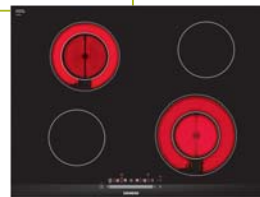

ET 775FG17E

iQ300 highSpeed kookplaat
70 cm – Vitrokeramiek – Facet-design
4 highSpeed-kookzones met timer
reStart-functie
Digitale functiedisplay
Mono touchSlider sensorbediening

~~€ 749,99*~~

€ 649,99**