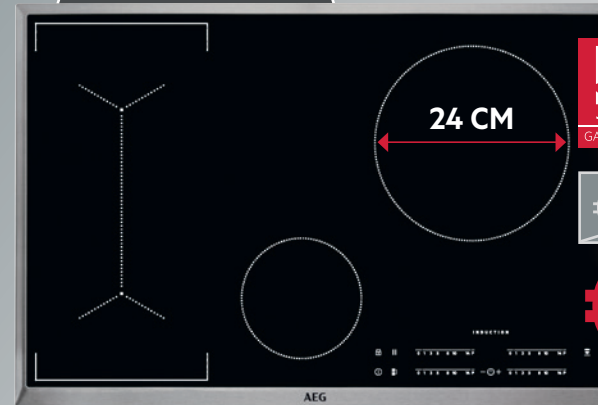

INBOUW

AEG INBOUWVAATWASSER FSE63637P

- A+++ / A / A
- 7 programma's, 4 temperaturen
- 13 bestekken
- ProClean™ met XXL capaciteit
- Uitgestelde start 1-24 u
- QuickSelect: digitale schuifregelaar voor eenvoudig instellen
- Opties Extra Silent, XtraPower en GlassCare
- AirDry
- Inverter motor
- 44 dB
- 60 cm - 10,5 L
- SoftSpikes® en SoftGrips voor glazen
- Bestekmandje
- Schuifscharnieren
- Beam on Floor
- AquaControl

5 JAAR GARANTIE

10 JAAR GARANTIE OP MOTOR

QUICKSELECT SNEL EN EENVOUDIG INSTELLEN

VOLLEDIG INTEGREERBAAR

~~€949⁹⁹~~

€749⁹⁹

A+

5 JAAR GARANTIE

PYROLYSE ZELF-REINIGING

~~€699⁹⁹~~

€599⁹⁹

AEG OVEN BPE435020M

- Multifunctionele heteluchtoven
- Pyrolytische zelfreiniging, 2 cycli
- Indrukbaar bedieningsknoppen
- LED-display met extra functies
- 8 verwarmingsfuncties
- Vingervlekvrije inox
- Nis: 590 x 560 x 550 mm

A+

AEG INBOUW-KOELKAST SKB58821AS

- Mechanische temperatuurregeling
- Automatische ontdooiing
- LED verlichting
- Zeer stil: slechts 38 dB
- Schuiftechniek voor deur
- Nis: 880 x 560 x 550 mm

A+

~~€649⁹⁹~~

€379⁹⁹

€999⁹⁹

FLEXIBRIDGE

~~€1349⁹⁹~~

5 JAAR GARANTIE

AEG INDUCTIEKOOKPLAAT IKE85471XB

- Inox kader
- DirekTouch: tiptoetschuifbediening
- Inductiezones met booster-functie
- Flexibridge: stel de ideale kookzone samen door het combineren van verschillende segmenten
- Pauze-functie
- CountUp timer
- Eco Timer
- Kinderbeveiliging
- Nis: 46 x 750 x 490 mm

YY

MaxiSense®

Hob²Hood

Hob²Hood

5 JAAR GARANTIE

Op een aantal geselecteerde toestellen van AEG en Zanussi bieden we een extra voordeel met maar liefst 5 jaar garantie (2 jaar fabrieksgarantie en 3 jaar aanvullende servicegarantie).

AEG OVEN BES331010M